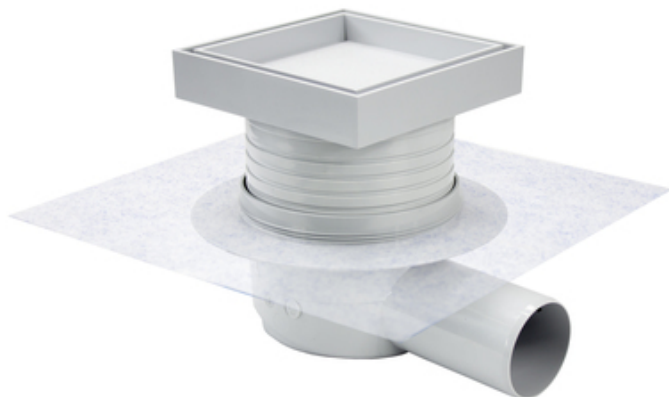

KRATKA BOCZNA - POD PŁYTKĘ - SYFON MOKRY

CENA: **94,00** PLN

CZAS WYSYŁKI: 1-3 DNI

PRODUCENT: VOGI

OPIS PRZEDMIOTU

KLASA

300
KG
OBCIĄŻENIA

PRZEPŁYW

50 L/MIN

ŁATWY

MONTAŻ

ŁATWE

CZYSZCZENIE

SZYBKA WYSYŁKA

Korpus: BOCZNY - POZIOMY.

Ruszt: do wklejenia płytki.

Syfon: mokry.

Teleskop: z regulowaną wysokością.

Materiał: ABS.

Mankiet uszczelniający: w zestawie.

Wysokość zabudowy: 60 mm do kołnierza.

Klasa obciążenia: K3 - 300 kg.

Kratka z syfonem mokrym przeznaczona jest do pomieszczeń, w których zakładamy częste wykorzystanie kratki ściekowej takiej jak np.: łazienka. Woda zbierająca się w zasyfonowaniu tworzy naturalną barierę przed wydostawaniem się nieprzyjemnych zapachów z kanalizacji.